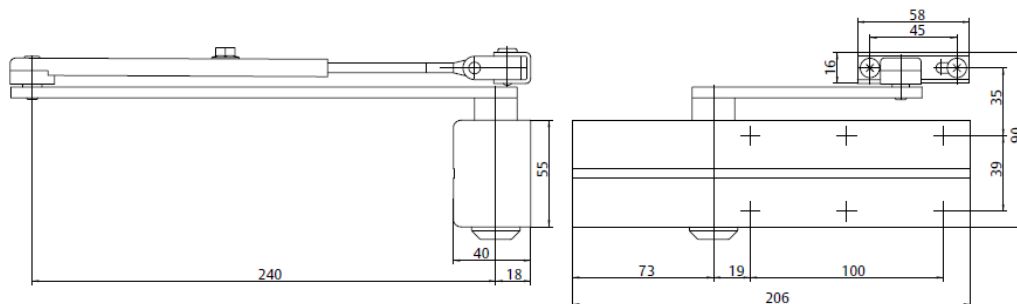

Samozamykacz DC140

- Samozamykacz nawierzchniowy z ramieniem standardowym
- Do drzwi p-poż. i standardowych
- Wielkość EN 2/3/4/5
- Do drzwi o szerokości skrzydła do 1250 mm i ciężarze do 100kg
- Do drzwi lewych i prawych
- Termodynamiczne zawory do regulacji prędkości zamykania w zakresach:
zawór S 180° - 0°
zawór L 15° - 0°
- Tłumienie otwierania (back-check) - regulacja zaworem w zakresie :
powyżej 75°
- Kąt otwarcia 180° dla EN2/3/4 i 125° dla EN5
- Standardowe kolory: srebrny, biały RAL 9016, brązowy RAL 8014 i czarny RAL 9005

Klasyfikacja wg PN-EN 1154:1996+A1:2002+AC:2006

4	8	2/3/4/	1*	1	4
3	8	5	1*	1	4

* - Możliwe zastosowanie w zespołach drzwi o odporności ogniowej i/lub dymoszczelnych (przebadane wg PN-EN 1634-1)

Opis

	Numer artykułu
DC 140 ram. stand. EN 2/3/4/5, srebrny	DC140- - - - -EV1-
DC 140 ram. stand. EN 2/3/4/5, biały RAL 9016	DC140- - - - -9016
DC 140 ram. stand. EN 2/3/4/5, brązowy RAL 8014	DC140- - - - -8014
DC 140 ram. stand. EN 2/3/4/5, czarny RAL 9015	DC140- - - - -9015